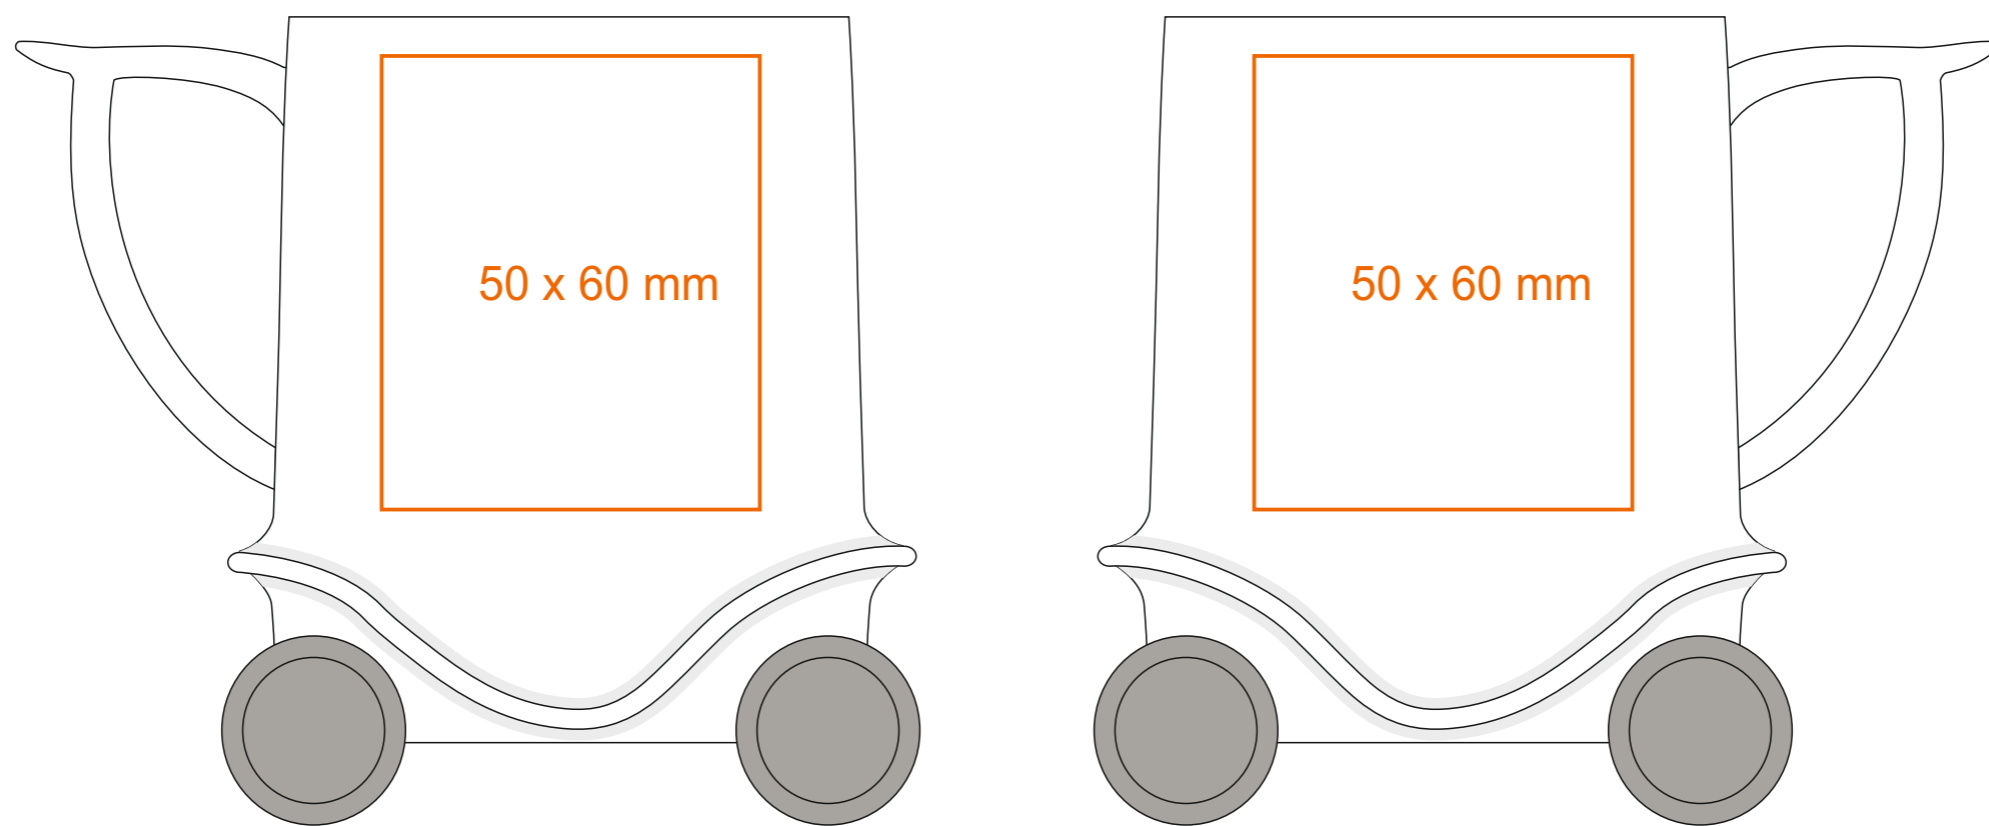

M_031 Speedy

270 ml / h: 96 mm / Ø 74 mm

Henkeldruck
 Druck auf der Innerseite
 Bodendruck außen

- 40 x 20 mm
- 35 x 15 mm
- Ø 30 mm

*Für Projekte mit Transferdruckverfahren außerhalb unserer Standarddruckfläche bitte unser Beratungsteam kontaktieren.

[Wie sollten die Projekte für den Druck vorbereitet werden](#)

Bedeutung

- Transferdruck
- Sensitive Touch